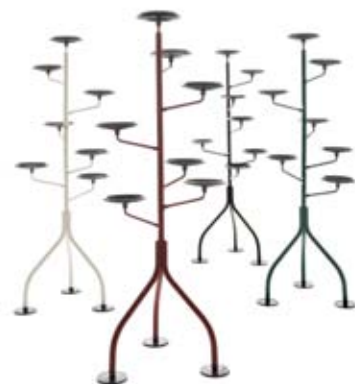

FLUID

ITALAMP Gravity. Lampada da soffitto in metallo e vetro

BRABBU Colosseum. Consolle in legno laccato da 160 cm

PORADA Infinity. Tavolo da pranzo con base in legno

JEAN-BAPTISTE FASTREZ Snake. Specchio a mosaico

NATURE

CAIMI BREVETTI Botanica. Elemento fonoassorbente

DE PADOVA Rokumaru. Appendiabiti in legno

MOROSO Bouquet. Poltroncina rifinita con tessuto

ZANOTTA Albero. Portavasi in acciaio colorato

MARBLE

ANTONIO LUPI Eclipse. Vasca da bagno in marmo di Carrara

CALLIGARIS Moon. Orologio da parete in ceramica

ARTEMEST Faces sculpture. Oggetto decorativo in pietra

TOM DIXON Swirl table. Tavolini in polvere di marmo